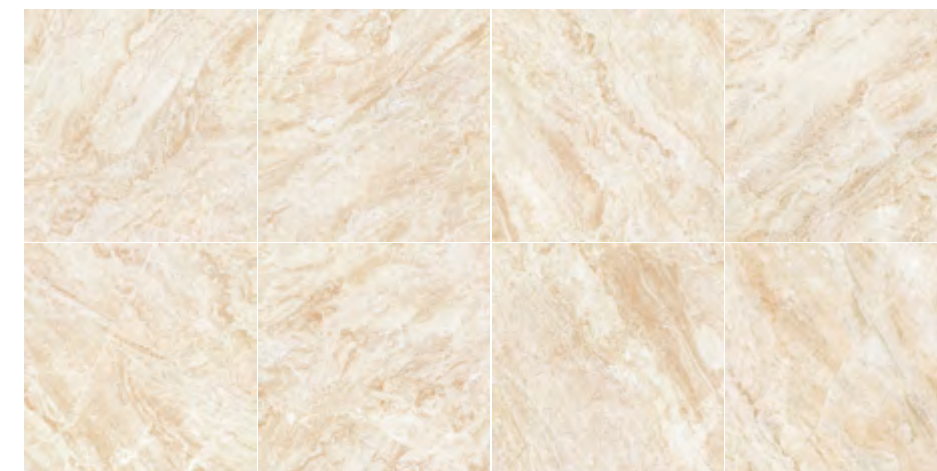

ROMAN JADE 香格娜米黄 / 600X600mm

■ Antique 复古面

Roman Jade is a marble quarried in Sardinia, the second biggest island of Italy, near Orosei. One of the better known among the Italian stones, even if it is a quite recent stone in terms of excavation period by the terms of Italian stones, dating back to around the 60's.

It is a sedimentary rock which color might slightly vary on different shades of warm beige.

It generally comes in three veining categories, Classic, Venato and Nuvolato. For our product we decided to develop the "Venato" variety presenting a more regular and diagonal vein structure, making it perfect for big areas applications.

Perfect stone for exterior applications, ensuring a very warm and welcoming effect.

香格娜米黄是在意大利第二大岛撒丁岛 (Sardinia)，靠近奥罗西 (Orosei) 开采的大理石。是意大利的石材中比较有名的一种，即使它按意大利石材的说法是一款相当新的石头，它的挖掘时期可以追溯到 60 年代左右。它是一种沉积岩，拥有深浅不同，轻微变化的暖米色调。它通常分为三种纹理类型，经典类，直纹类和云状类。对于我们的产品，我们决定开发“直纹”品种，呈现更规则和对角线的纹理结构，使其非常适合大面积应用。是一款完美适用于外部应用的石材，带来温暖和热情的效果。